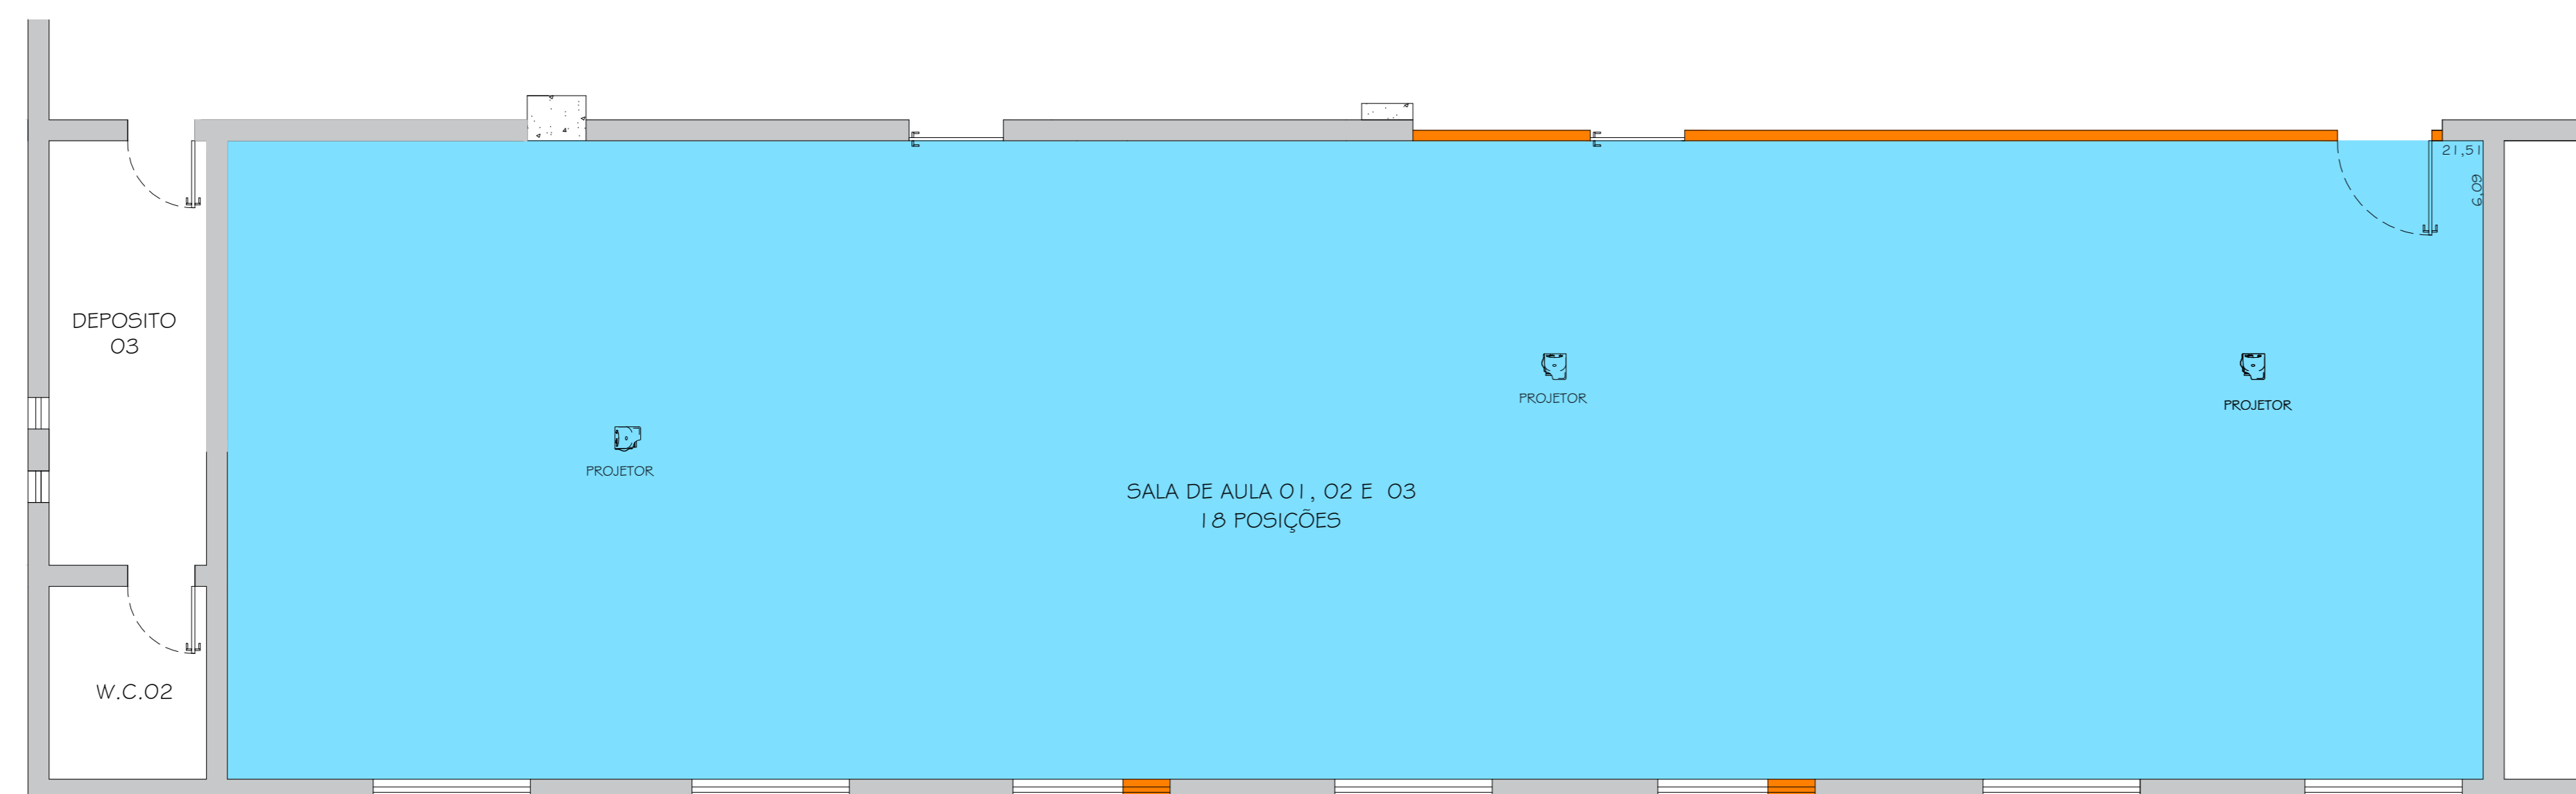

LAYOUT COMERCIAL PAVIMENTO SUPERIOR
ESCALA 1/50

LAYOUT COMERCIAL PAVIMENTO SUPERIOR
MODO AUDITÓRIO"
ESCALA 1/50

PLANTA DE LAYOUT COMERCIAL PAVIMENTO TÉRREO
ESCALA 1/50

LEGENDA DE DEMOLIÇÃO/CONSTRUÇÃO:

	PAREDE ALVENARIA
	PAREDE DE GESSO ACARTONADO - DRYWALL
	DIVISÓRIA RETRIL

IFCG
 Rua Manoel de Oliveira, 209 - Vila Mogilar
 Plano Mogilar - T. 01 - St. 415 - Mogilar - São Paulo - SP
 Tel: (11) 2500-0850
 e-mail: contato@ifcgostrucoes.com.br / adm@ifcgostrucoes.com.br
 www.ifcgostrucoes.com.br

CLIENTE:
INSTITUTO PALIAR

ASSUNTO:
 PLANTA DE ARQUITETURA
 LAYOUT COMERCIAL - SALA DESTACADAS

FOLHA:
04/04

REVISÃO/DATA:
 R03 - 20.09.20
 ESCALA:
 1:50

LOCALIZAÇÃO:
 RUA ANTONIO CARLOS, 220
 CONSOLAÇÃO - SÃO PAULO - SP